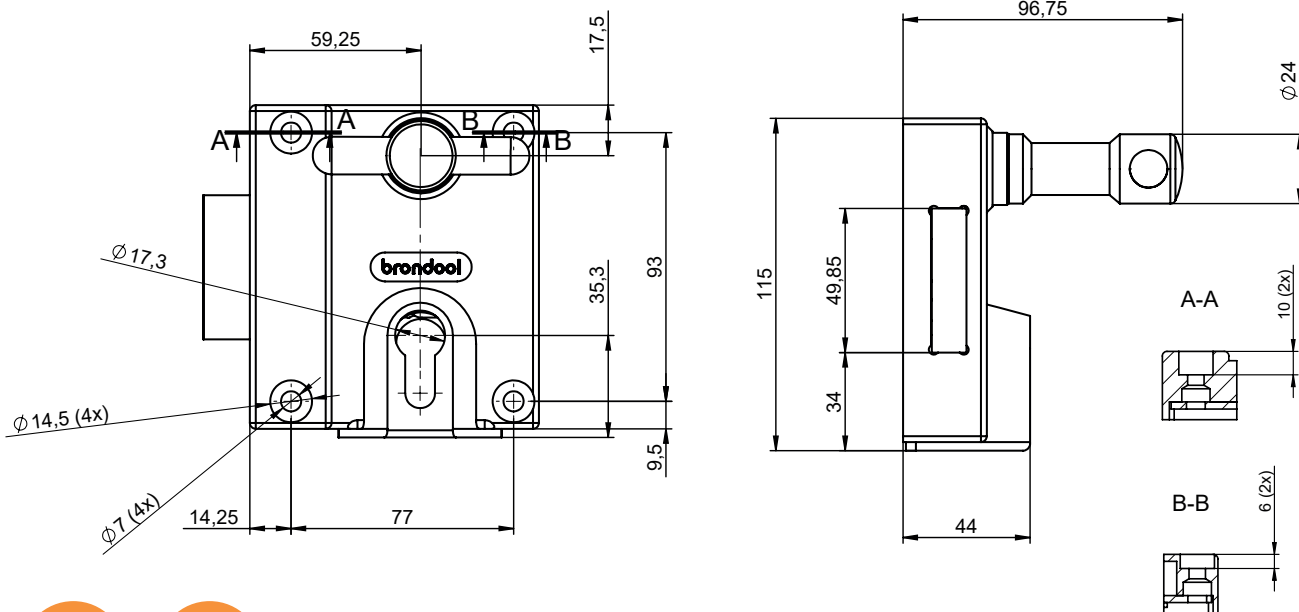

Vulplaten t.b.v. montage slot of sluitkap

Achterplaat t.b.v. montage slot op houten deur

Achterplaat t.b.v. montage sluitkap op houten kozijn

Op basis van een DIN R uitvoering: maatvoering slot

Bestellen

Bestelcode	Omschrijving
46007	Opleg cil. slot 1390-PC-V cat. extra Zwaar, Alu - bediening dmv kruiskruk & cilinder, bev.bout verz. draair. 3 DIN L
46008	Opleg cil. slot 1390-PC-V cat. extra Zwaar, Alu - bediening dmv kruiskruk & cilinder, bev.bout verz. draair. 4 DIN R
46010	Sluitkap 1390 RVS 12mm massief vkt. 30x160mm bev. gaten verz. t.b.v. opleg slot 1390-PC en 1390-PC-V
91180	Montage [moment] tool voor losdraaien en vastdraaien met adapter 2-pins bout [geregistreerd]
[op aanvraag]	Beveiligde Brondool 2-pins bouten
[op aanvraag]	Vulplaten/achterplaat t.b.v. slot/sluitkap