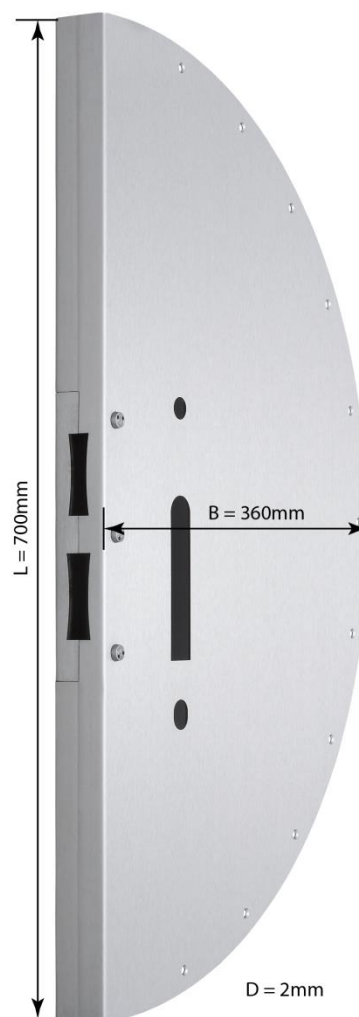

Werking

Type 5000 RVS deurcassette met uitneembare sluitplaat

T.b.v. houten deuren 40 mm (voor dikkere deuren boven de 40 mm, speciaal op aanvraag).

Toe te passen in combinatie met Brondool sloten typen:

- 4150
- 4200
- 4250
- 4260
- 4270
- 4280
- 4387
- 4389
- 4390

Cassette is voorzien van Deur Magneet Contact uitsparing (DMC Ø21 mm).

Eigenschappen

L: 700 mm
B: 360 mm
D: 2 mm

Andere lengtematen op aanvraag verkrijgbaar

Uitvoeringen:

- 5000/00/40L - zonder aanslagstrip
- 5000/00/40R - zonder aanslagstrip
- 5000/01/40L - met aanslagstrip
- 5000/01/40R - met aanslagstrip

Uitneembare sluitplaat d.m.v. demontage 3 x 2-pins Brondoolbout