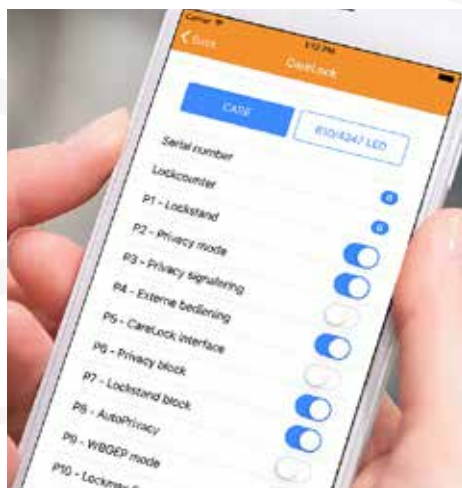

Slot is robuust (getest tot 15.000 N – 1500 kg)

Events worden geregistreerd

Besparing op uw installatie

Een éénmalige investering, klaar voor de toekomst

Bluetooth verbinding met smartphone, waardoor de

instellingen aangepast kunnen worden aan het type

zorg en de wensen van de cliënt

Brondool app mogelijkheden