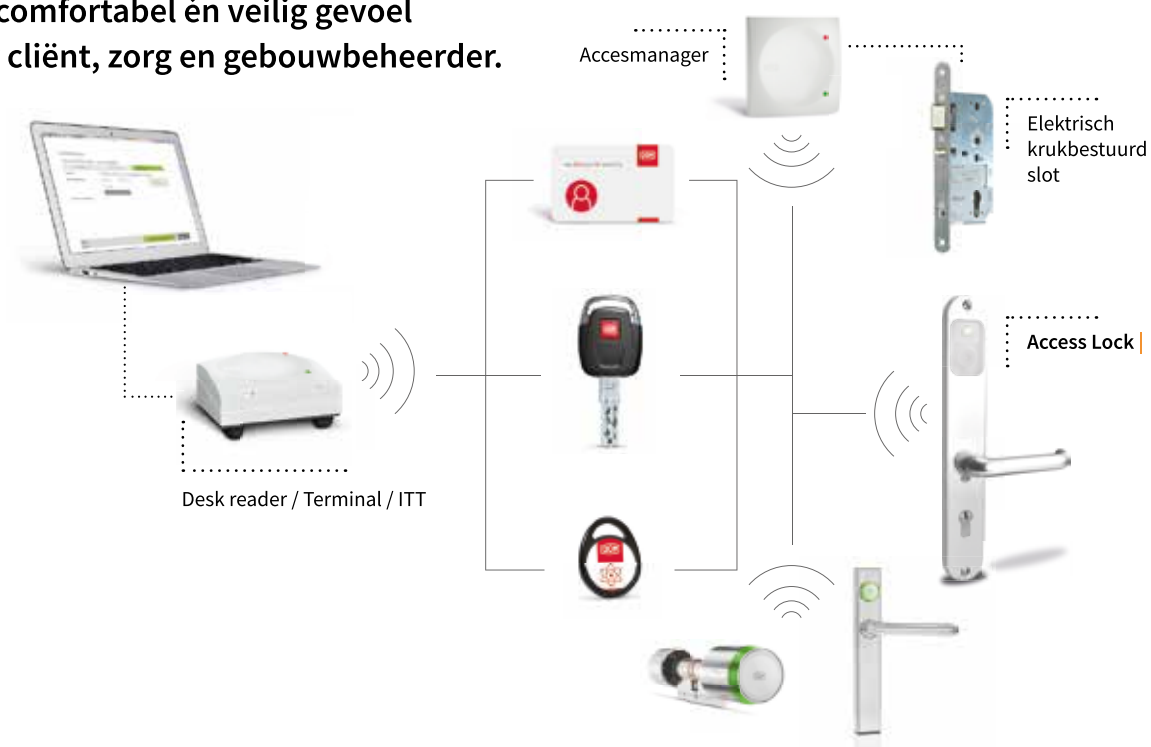

Een comfortabel én veilig gevoel voor cliënt, zorg en gebouwbeheerder.

“Wat mij betreft zetten we dit systeem ook in op onze andere panden. Het toegangsbeheer is zeer gebruiksvriendelijk.”

- Louis IJsselstein - Zuidwesters Regionaal functionaris -