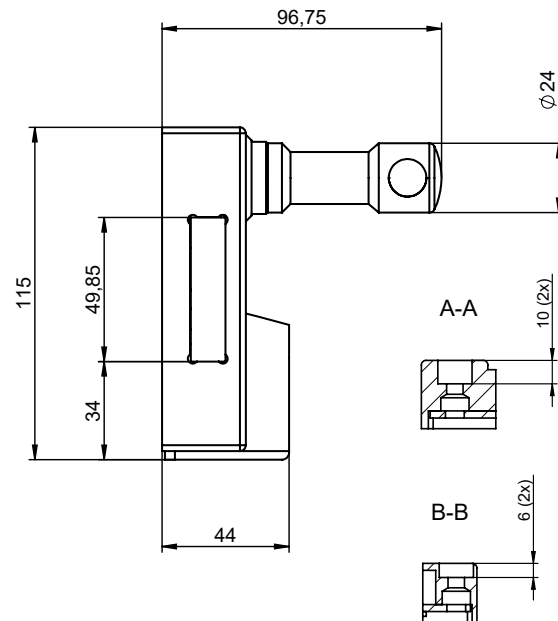

Opties

Draaiknop i.p.v. kruiskruk
Enkel cilinderbediening d.m.v. hamerklabier

Belangrijke gegevens

Bij bestelling dient wel opgegeven te worden welke draairichting de deur heeft [DIN links of DIN rechts].

Op basis van een DIN R uitvoering: maatvoering slot

Bestellen

Bestelcode	Omschrijving
46007	Opleg cil. slot 1390-PC-V cat. extra Zwaar, Alu - bediening dmv kruiskruk & cilinder, bev.bout verz. draair. 3 DIN L
46008	Opleg cil. slot 1390-PC-V cat. extra Zwaar, Alu - bediening dmv kruiskruk & cilinder, bev.bout verz. draair. 4 DIN R
46010	Sluitkap 1390 RVS 12mm massief vkt. 30x160mm bev. gaten verz. t.b.v. opleg slot 1390-PC en 1390-PC-V
91180	Montage [moment] tool voor losdraaien en vastdraaien met adapter 2-pins bout [geregistreerd]
[op aanvraag]	Beveiligde Brondool 2-pins bouten
[op aanvraag]	Vulplaten/achterplaat t.b.v. slot/sluitkap