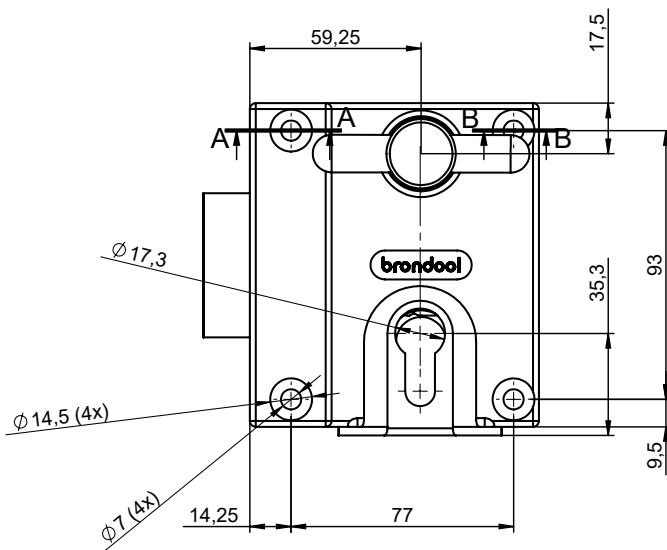

Opties

Draaiknop i.p.v. kruiskruk
Enkel cilinderbediening d.m.v. hamerklabier

Belangrijke gegevens

Bij bestelling dient wel opgegeven te worden welke draairichting de deur heeft [DIN links of DIN rechts].

Op basis van een DIN R uitvoering: maatvoering slot

Bestellen

Bestelcode	Omschrijving
46007	Opleg cil. slot 1390-PC-V cat. extra Zwaar, Alu - bediening dmv kruiskruk & cilinder, bev.bout verz. draair. 3 DIN L
46008	Opleg cil. slot 1390-PC-V cat. extra Zwaar, Alu - bediening dmv kruiskruk & cilinder, bev.bout verz. draair. 4 DIN R
46010	Sluitkap 1390 RVS 12mm massief vkt. 30x160mm bev. gaten verz. t.b.v. opleg slot 1390-PC en 1390-PC-V
91180	Montage [moment] tool voor losdraaien en vastdraaien met adapter 2-pins bout [geregistreerd]
[op aanvraag]	Beveiligde Brondool 2-pins bouten
[op aanvraag]	Vulplaten/achterplaat t.b.v. slot/sluitkap