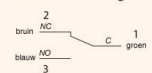

Optioneel

Schema nachtschootsignalering

- Microschakelaar: galvanisch gescheiden
- Max. spanning: 24V DC
- Min. schakelstroom: 4 mA
- Max. schakelstroom: 500 mA