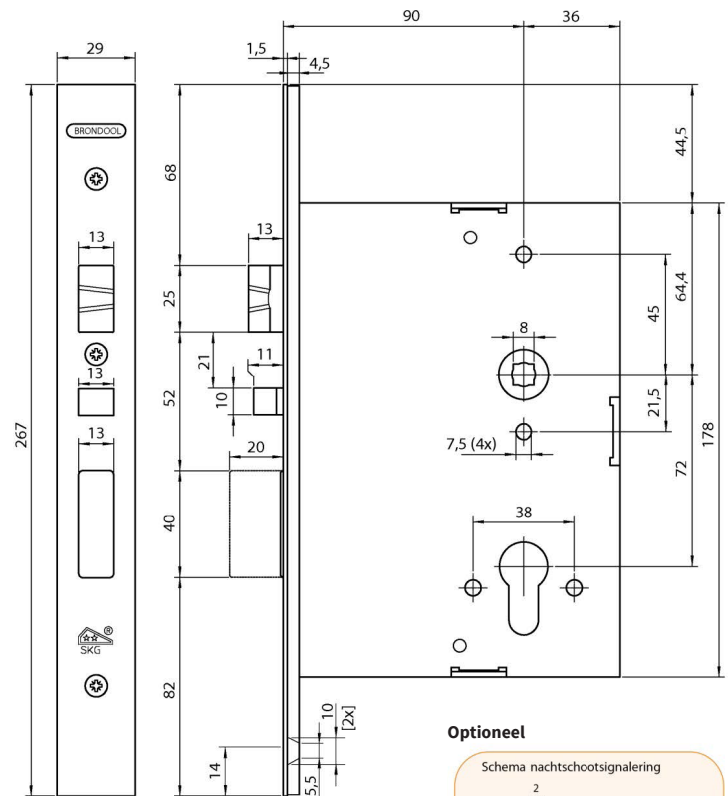

JUSTITIE | POLITIE

Specificaties:

Technische gegevens

Beveiligde uitvoering	Beveiligde SKG-norm**
Nachtschoot	RVS, getest voor > 25.000 N
Dagschoot	Staal vernikkeld
Steekmaat	PC 72
Cilindermaat	17 mm europrofiel
Doormaat	60 mm
Grootste slotkastdikte	22 mm
Sparingsmaat	[D] 100 x [H] 185 mm
Cilinderschroef	Lengte maximaal M5 x 70mm
Wissel	Slot voorzien van wissel, ter bediening van de dagschoot
Slotkast	Staal verzinkt corrosiebestendig
Siervoorplaat	RVS

Belangrijke gegevens

Bij bestelling dient wel opgegeven te worden welke draairichting de deur heeft [DIN links of DIN rechts].

Signalering (optie) code RR

Het slot voldoet aan de SKG - DJI beproevings-protocol welke gelijk te stellen zijn aan celdeuren.

Opties

Nachtschoot signalering voor externe signalering (4390/03)

Blokkeerplaat signalering LED beslag (4390/04)

Nachtschoot signalering voor externe signalering + blokkeerplaat signalering LED beslag (4390/05)

22 mm rond cilinder uitsparing

Universele RVS inbouwslotkast type 4141-60 [voor toepassing in metalen deuren of kozijnen]

Opbouwslotkast RVS type 4142

Sluitkom VS4219 t.b.v. houten kozijnen

Sluitplaat P4319/17

RVS sluitplaat t.b.v. stalen kozijnen / deuren [in diverse diktes leverbaar]

Reedcontact [t.b.v. deurstandsignalering]

Nachtschootsignalering: voorzien van een wisselcontact NO en NC

Hoeksluitplaat RVS 4500 serie

Optioneel

Schema nachtschootsignalering

- Microschakelaar: galvanisch gescheiden
- Max. spanning: 24V DC
- Min. schakelstroom: 4 mA
- Max. schakelstroom: 500 mA

Bestellen

Bestelcode	Omschrijving
42111	Mech. Slot 4390/03-90 Dag-, Nacht- en hulpschoot, nachts. sign. 17mm excl. sluitpl. cat. Extra Zw SKG*** DIN L
42112	Mech. slot 4390/03-90 Dag-, Nacht- en hulpschoot, nachts. sign. 17mm excl. sluitpl. cat. Extra Zw SKG*** DIN R
42115	Mech. slot 4390/04-90 Dag-, Nacht- en hulpschoot, blokkeer sign. LED 17mm excl. sluitpl. cat. Extra Zw SKG*** DIN L
42116	Mech. slot 4390/04-90 Dag-, Nacht- en hulpschoot, blokkeer sign. LED 17mm excl. sluitpl. cat. Extra Zw SKG*** DIN R

Voor andere slotvarianten, verwijzen we naar onze prijslijst. Of neem contact met ons op: 026 - 36 11 220

Projectondersteuning en advies

Voor meer informatie of een passend advies kunt u contact opnemen met onze afdeling verkoop 026 - 36 11 220