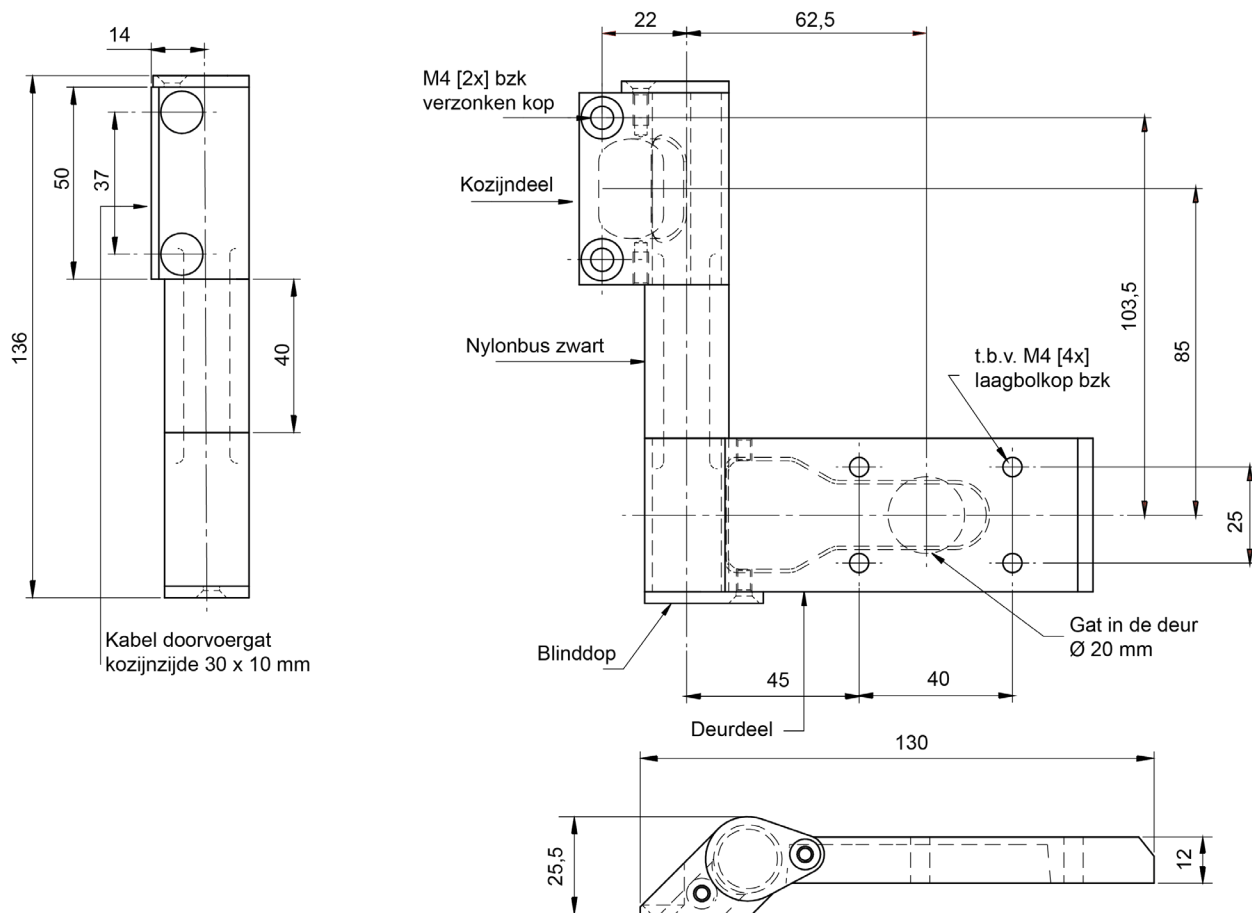

Geschikt voor alle type deuren, indien het hart van het kabel-doorvoerscharnier in het hart van het geplaatste (dragende) scharnier ligt. Bevestiging van het scharnier is te realiseren met speciaal beveiligde schroeven. De maximale kabeldiameter is 7 mm. Het kabeldoorvoerscharnier type BBW-2-N is gebaseerd op een scharnierdiameter van 20 mm en is door toepassing van vulplaten in de hartlijn van de dragende scharnieren te monteren.

## Kabelovergang | BBW-2-N

Type kabelovergang | Diverse deuren

ALL

ALGEMEEN

## Specificaties:

## Technische gegevens

|                         |                |
|-------------------------|----------------|
| Uitvoering              | Opbouw         |
| Materiaal scharnier     | RVS            |
| Materiaal doorvoerbus   | Nylon          |
| Kleur                   | Zilver / zwart |
| Maximale openingshoek   | 180 °          |
| Maximale kabel diameter | 7 mm           |
| Draairichting           | DIN L en DIN R |