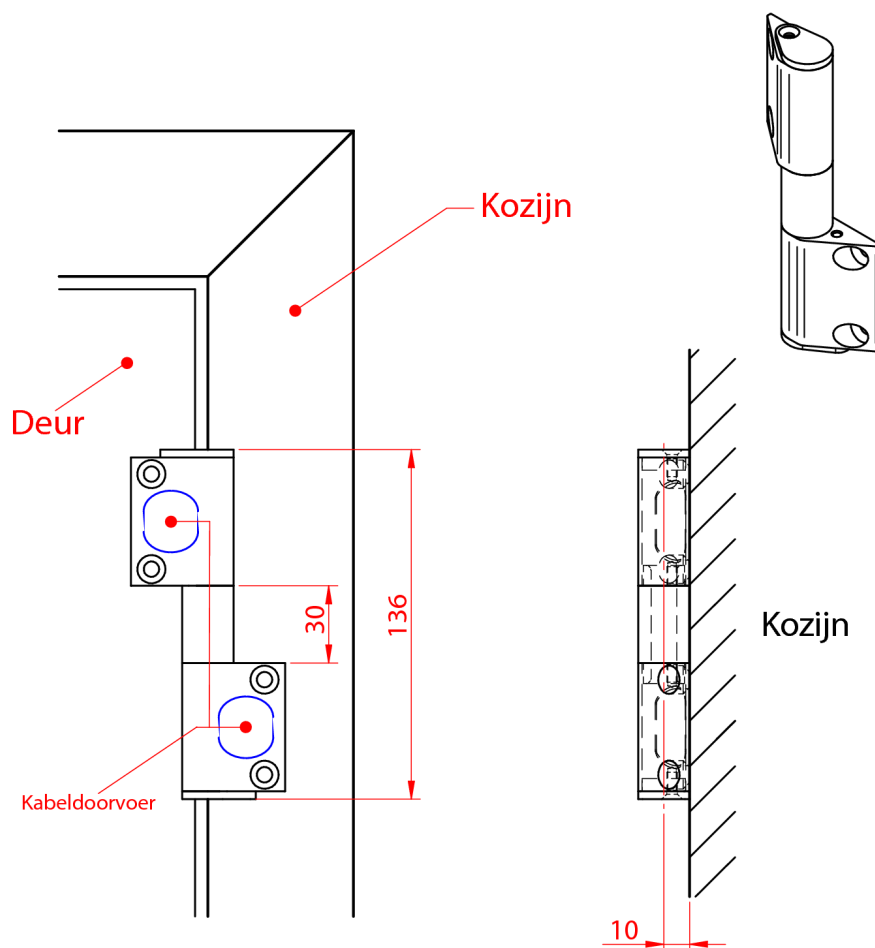

Geschikt voor alle type deuren, indien het hart van het kabel-doorvoerscharnier in het hart van het geplaatste (dragende) scharnier ligt. Bevestiging van het scharnier is te realiseren met speciaal beveiligde schroeven. De maximale kabeldiameter is 7 mm. Het kabeldoorvoerscharnier type BBW-4-N is gebaseerd op een scharnierdiameter van 10 mm en is door toepassing van vulplaten in de hartlijn van de dragende scharnieren te monteren.

## Kabelovergang | BBW-4-N

Type kabelovergang | Diverse deuren

ALL

ALGEMEEN

## Specificaties:

## Technische gegevens

Uitvoering	Opbouw
Materiaal scharnier	Aluminium
Materiaal doorvoerbus	Nylon
Kleur	Zilver / zwart
Maximale openingshoek	180 °
Maximale kabel diameter	7 mm
Draairichting	DIN L en DIN R