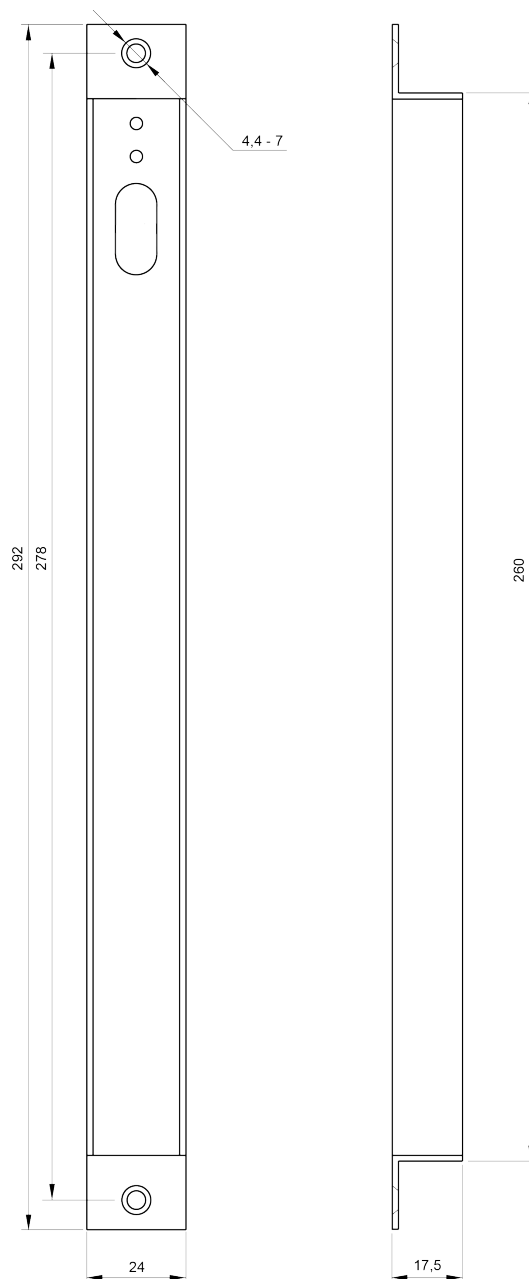

Kabelovergang | M1190

Type kabelovergang | Diverse deuren

ALL

ALGEMEEN

Toepassingen:

Deze flexibele kabelovergang M1190 is ontworpen om een niet onderbroken verbinding tussen deur en kozijn mogelijk te maken. De gebruikte kabel dient ten allen tijde soepel te zijn, zodat de kabel c.q. draadbundel goed en gemakkelijk kan buigen. Deze flexibele kabelovergang is te gebruiken bij deuren met een openingshoek tot 100°. Als de openingshoek van de deur meer dan 100° is, of als de afstand tussen scharnier en kozijn groter is dan 20 mm, moet de flexibele kabelovergang type M1191 worden toegepast.

De flexibele kabelovergang kan, afhankelijk van de geplaatste scharnieren, zowel boven als onder in de deur worden geplaatst. Voor de montage moet de kabel door de flexibele overgang en het in de deur geboorde kanaal worden gestoken. Geboorde gaten voor de kabel moeten groot genoeg zijn om de kabel enige bewegingsvrijheid te geven. Een extra lange boor om het kanaal door de deur te boren is verkrijgbaar bij de vakhandel.

Kabelovergang | M1190

Type kabelovergang | Diverse deuren

ALL

ALGEMEEN

Specificaties:

Technische gegevens

Materiaal inbouwkast	Staal, verchroomd (Optie: RVS)
Afmeting inbouwkast	260 x 24 x 17,5 (mm) (L x B x H)
Materiaal veer	Staal, verchroomd (Optie: RVS)
Veerlengte	248 mm
Binnendiameter	10 mm
Kleur	Zilver
Maximale openingshoek	100 °
Maximale kabel diameter	9 mm
Draairichting	DIN L en DIN R

Bestellen

Bestelcode	Omschrijving
54006	Flexibele kabelovergang model M1190, binnendiameter spiraal Ø 10mm, korte uitvoering
54007	Flexibele RVS kabelovergang model M1190-15, binnendiameter spiraal Ø 10mm, korte uitvoering