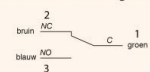

Schema nachtschootsignalering

- Microschakelaar: galvanisch gescheiden
- Max. spanning: 24V DC
- Min. schakelstroom: 4 mA
- Max. schakelstroom: 500 mA