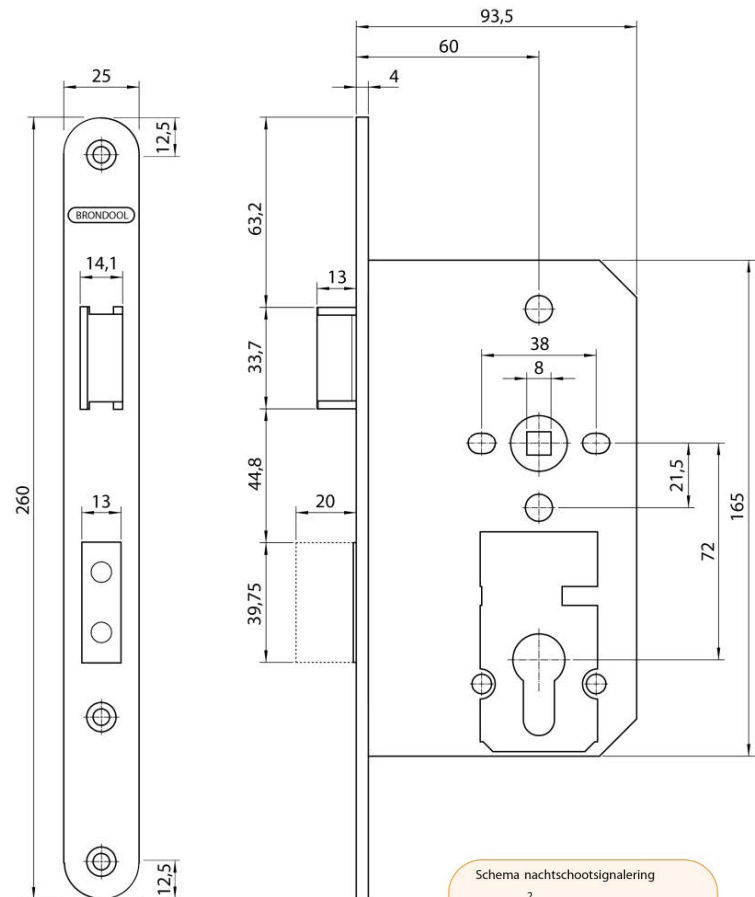

brondool®

Type 4300

Mechanische sloten

Type slot | Insteekslot

ALL

ALLE SECTOREN

Specificaties:

Technische gegevens

Beveiligde uitvoering	Volgens SKG-norm**
Nachtschoot	Messing vernikkeld
Dagschoot	RVS
Nachtschootsignalering	Voorzien van wisselcontact [t.b.v. nachtschootsignalering]
Steekmaat	PC72
Cilindermaat	17 mm europrofiel
Doornmaat	60 mm
Cilinderschroef	Lengte max. M5 x 70 mm
Afwerking slotkast	Staal verzinkt corrosiebestendig
Siervoorplaat	RVS
Grootste slotkastdikte	18,5 mm
Sparingsmaat	[D] 97,5 x [H] 170 mm

Opties

Nachtschootsignalering [optie] code RR
Uitvoering voorplaat 4300/17 of 4300/27

Schema nachtschootsignalering

- Microschakelaar: galvanisch gescheiden
- Max. spanning: 24V DC
- Min. schakelstroom: 4 mA
- Max. schakelstroom: 500 mA

Bestellen

Bestelcode	Omschrijving
44001	Mech. slot 4300/17 - Zwaar cil. 17mm met krukvrijloop SKG*** DIN L
44002	Mech. slot 4300/17 - Zwaar cil. 17mm met krukvrijloop SKG*** DIN R
44101	Mech. slot 4300/17-RR - Zwaar cil. 17mm met krukvrijloop en nachtschootsign. SKG*** DIN L
44102	Mech. slot 4300/17-RR - Zwaar cil. 17mm met krukvrijloop en nachtschootsign. SKG*** DIN R

Voor andere slotvarianten, verwijzen we naar onze prijslijst. Of neem contact met ons op: 026 - 36 11 220

Projectondersteuning en advies

Voor meer informatie of een passend advies kunt u contact opnemen met onze afdeling verkoop 026 - 36 11 220