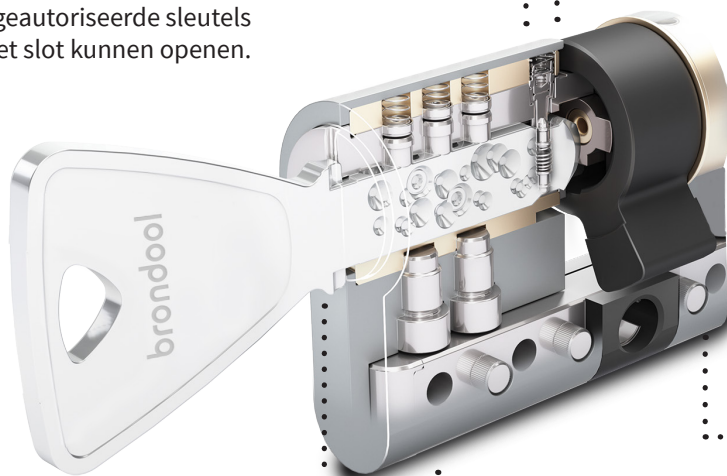

BRA – 1801 |

Type Cilinder | Cilinder met cel functie

Productnummer | gepersonaliseerd op aanvraag

Specificaties:

Actieve kopieerbeveiliging
Ω2: Bewegende elementen
in de sleutel en de cilinder
zorgen ervoor dat alleen
geautoriseerde sleutels
het slot kunnen openen.

Extra bescherming door
verhoging in de sleutel.

Behuizing van uiterst
sterk CrNi-staal.

Gepatenteerd frontprofiel
in de sleutelaanslag.

Extra boorbescherming door
elementen van hardmetaal.

Eigenschappen

BRONDOOL logo op de sleutel. Cilinder met duplo [cel] functie is speciaal voor toepassing in cel deuren.

Toepasbaar

Deze cel cilinder is toepasbaar in de BRONDOOL 4390/04 en 4390/05 mechanische sloten welke veelal in cel deuren wordt toegepast.

Specificaties

Europrofiel SKG*** [standaard]

Cilinder bevat 15 pinnen

Sleutel voorzien van BRONDOOL logo

Nieuw zilveren sleutel

Zwitsers product – hoogwaardige kwaliteit

Opties

Prioriteitsfunctie

Duplo Functie (cel functie)

Bestellen

Bestelcodes worden speciaal voor u aangemaakt na de eerste bestelling. Deze codes zorgen voor eenvoudige nabestellingen en BRONDOOL zorgt dat het sluitplan wordt bijgehouden en geborgd.

Projectondersteuning en Advies

Voor meer informatie of een passend advies kunt u contact opnemen met onze afdeling verkoop **026 – 36 11 220**