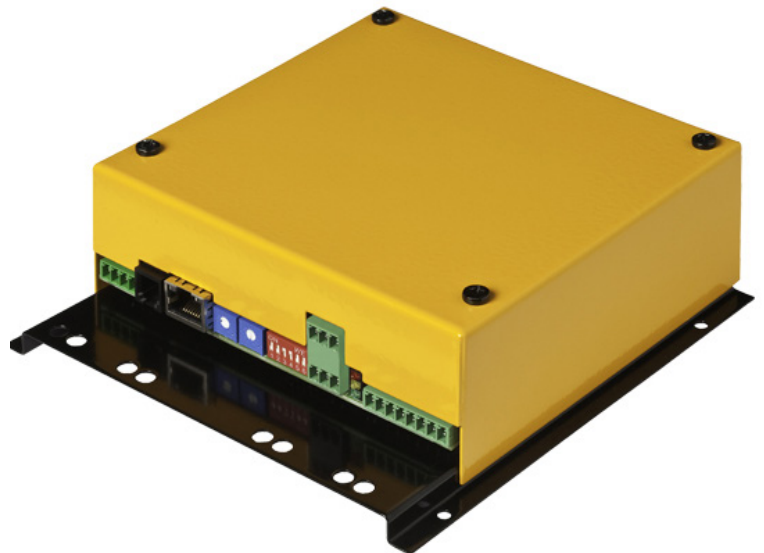

DBK | 42-1

Toebehoren | Deurbesturingskast

Toepassingen:

De Brondool stuurkast 42-1 is speciaal ontwikkeld voor de bediening van de elektrisch bedienbare sloten. Namelijk voor de 4200, 4250, 4260.

Deze stuurkast kan worden aangesloten op 230 V AC / 50 Hz / 30 VA maximaal. In de praktijk wordt deze stuurkast veelal in een technische ruimte geplaatst, waar vandaan de Brondool kabel naar het slot wordt aangelegd.

De stuurkast is standaard voorzien van deurstandsignalering en nachtschootsignalering. Een sluisfunctie, brandmodus en een instelbare ontgrendeltijd van 0 – 10 seconden. De heater-functie zorgt dat het slot ook prima kan worden aangestuurd in een buiten situatie. Tevens kan de stuurkast de LED signalering op het gekozen beslag weergeven.

De stuurkast is te combineren met het Brondool TC systeem – BRONTEC 4.0.

De DBK 42-1 heeft de volgende voordelen:

- Instelbare speciale functies doormiddel van dipswitch
- Stuurkast stuurt snel en is eenvoudig in gebruik
- Stuurkast bieden veel bedieningsopties
- Toegangsbewaking voor binnen- en buitendeuren
- Stuurkast kan in elke toegangscontrole worden gestuurd
- Ontsnappingsmogelijkheden bij calamiteiten [brand-lus]
- Uitermate geschikt voor brandwerende deuren [op dagschoot gesloten]
- Heater voor gebruik slot in hekwerken [verwarmd]
- LED signalering mogelijk
- Nachtschoot en deurstand-signalering

Toe te passen met Brondool sloten 4200, 4250 en 4260

DBK | 42-1

Toebehoren | Deurbesturingskast

Specificaties:

Technische gegevens

Aansluiting	230 V AC / 50 HZ / 30 VA max.
Lengte aansluitsnoer	1.5 meter (CE keurmerk)
Materiaal behuizing	Staal
Type signaleringen	Deurstatussignaling NO / NC Nachtschootsignaling NO / NC
Instelbare ontrendeltijd	0 - 10 sec.
Reedcontact vertragingstijd	0 - 2 sec.