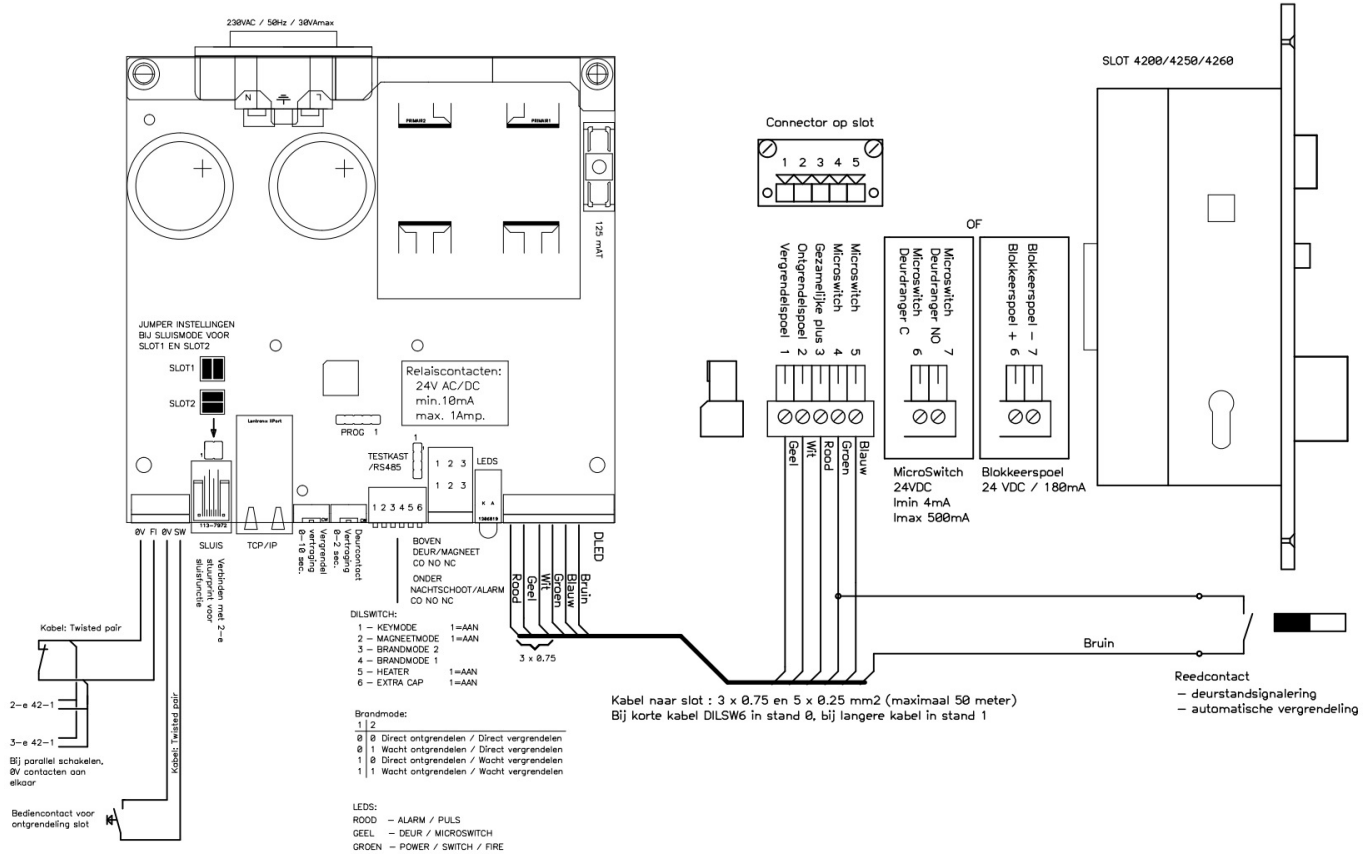

DBK | 42-1

Toebehoren | Deurbesturingskast

Toepassingen:

De Brondool stuurkast 42-1 is speciaal ontwikkeld voor de bediening van de elektrisch bedienbare sloten. Namelijk voor de 4200, 4250, 4260.

Deze stuurkast kan worden aangesloten op 230 V AC / 50 Hz / 30 VA maximaal. In de praktijk wordt deze stuurkast veelal in een technische ruimte geplaatst, waar vandaan de Brondool kabel naar het slot wordt aangelegd.

Toe te passen met Brondool sloten 4200, 4250 en 4260

DBK | 42-1

Toebehoren | Deurbesturingskast

Specificaties:

Technische gegevens

Aansluiting	230 V AC / 50 HZ / 30 VA max.
Lengte aansluitsnoer	1.5 meter (CE keurmerk)
Materiaal behuizing	Staal
Type signaleringen	Deurstatussignaling NO / NC Nachtschootsignaling NO / NC
Instelbare ontrendeltijd	0 - 10 sec.
Reedcontact vertragingstijd	0 - 2 sec.

Bestellen

Bestelcode	Omschrijving
74002	Deurbesturingskast DBK 42-1
74002B	Deurbesturingskast DBK 42-1 BRANDVLUCHT
74010	Brondool kabel beschermkap DBK 42-1 RVS
74004	Netsnoer 230 VAC L=1,5M

Projectondersteuning en advies