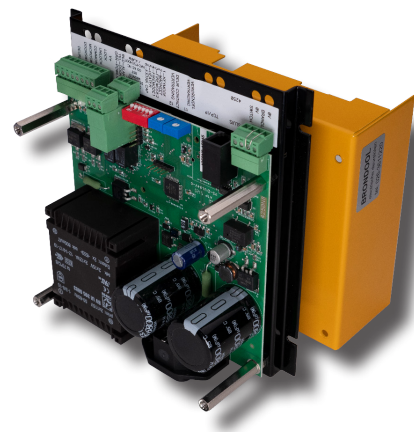

DBK | 42-1

Toebehoren | Deurbesturingskast

Toepassingen:

De Brondool stuurkast 42-1 is speciaal ontwikkeld voor de bediening van de elektrisch bedienbare sloten. Namelijk voor de 4200, 4250, 4260.

Deze stuurkast kan worden aangesloten op 230 V AC / 50 Hz / 30 VA maximaal. In de praktijk wordt deze stuurkast veelal in een technische ruimte geplaatst, waar vandaan de Brondool kabel naar het slot wordt aangelegd.

De stuurkast is standaard voorzien van deurstandsignalering en nachtschootsignalering. Een sluisfunctie, brandmodus en een instelbare ontgrendeltijd van 0 – 10 seconden. De heater-functie zorgt dat het slot ook prima kan worden aangestuurd in een buiten situatie. Tevens kan de stuurkast de LED signalering op het gekozen beslag weergeven.

De stuurkast is te combineren met het Brondool TC systeem – BRONTEC 4.0.

De DBK 42-1 heeft de volgende voordelen:

- Instelbare speciale functies doormiddel van dipswitch
- Stuurkast stuurt snel en is eenvoudig in gebruik
- Stuurkast bieden veel bedieningsopties
- Toegangsbewaking voor binnen- en buitendeuren
- Stuurkast kan in elke toegangscontrole worden gestuurd
- Ontsnappingsmogelijkheden bij calamiteiten [brand-lus]
- Uitermate geschikt voor brandwerende deuren [op dagschoot gesloten]
- Heater voor gebruik slot in hekwerken [verwarmd]
- LED signalering mogelijk
- Nachtschoot en deurstand-signalering

Toe te passen met Brondool sloten 4200, 4250 en 4260

DBK | 42-1

Toebehoren | Deurbesturingskast

Specificaties:

Technische gegevens

Aansluiting	230 V AC / 50 HZ / 30 VA max.
Lengte aansluitsnoer	1.5 meter (CE keurmerk)
Materiaal behuizing	Staal
Type signaleringen	Deurstatussignaling NO / NC Nachtschootsignaling NO / NC
Instelbare ontrendeltijd	0 - 10 sec.
Reedcontact vertragingstijd	0 - 2 sec.